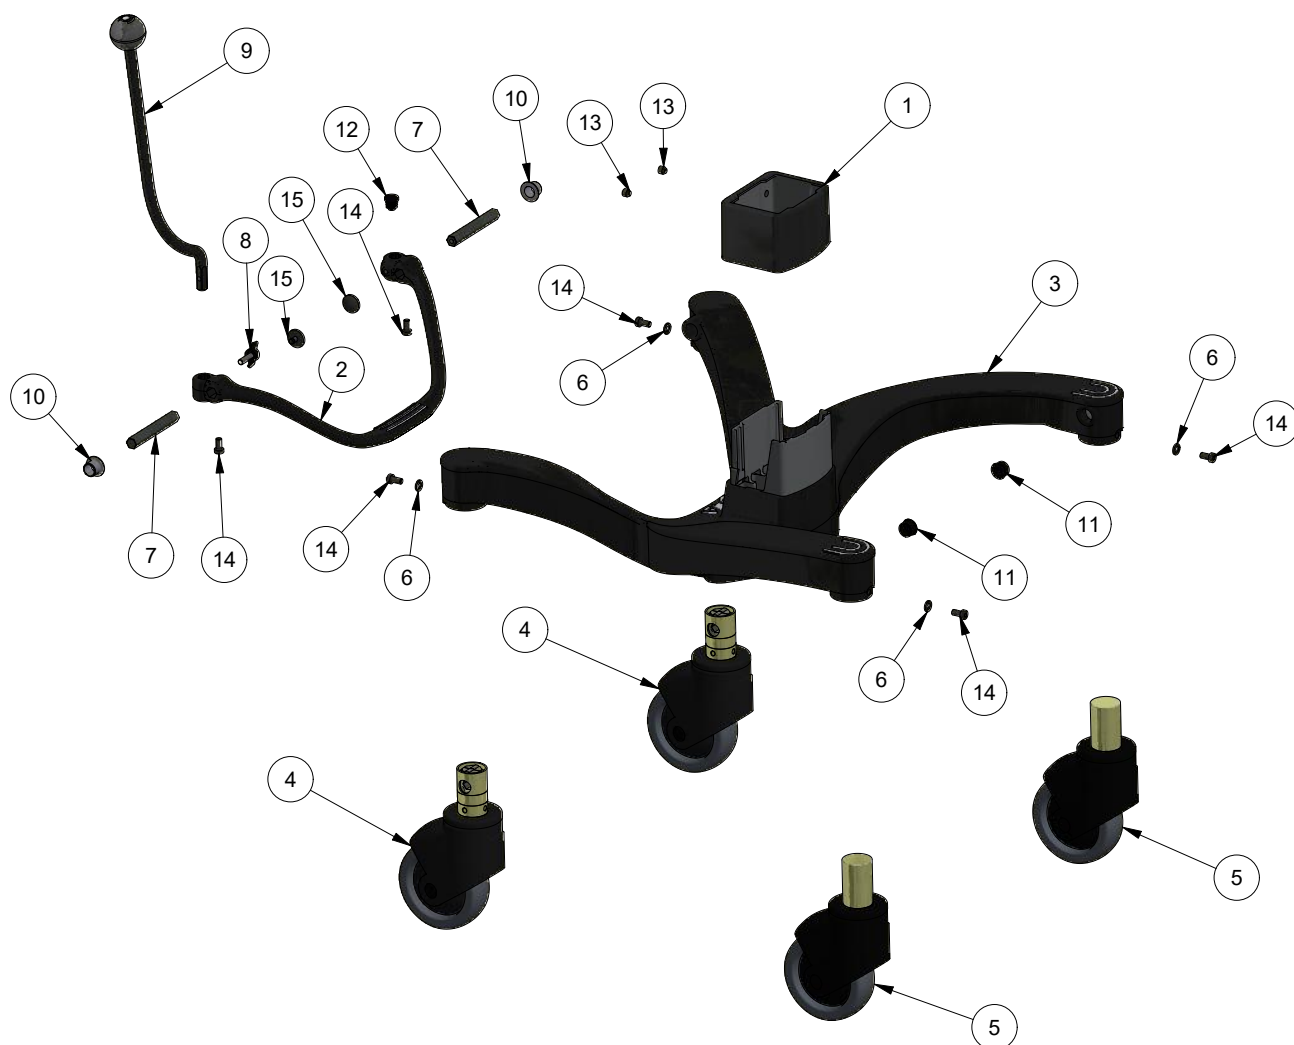

Vela Tango 700

Pos	Pcs	Beskrivelse	Description	Beschreibung	Stock no
1	2	Armlænsstang med knopfeder	Armrest tube including knob spring	Arملهne Stange	928693
2	1	Sædeadapter	Seat adapter	Sitzadapter	928691
2.1	2	Plastbøsning til breddejustering	Bushing for width adjustment	Buchse zur Breitenverstellung	928692
3	2	Armlæn med højderegulering	Armrest height regulation	Arملهnen mit Höhenverstellung	928694
3.1	1	Vingeskrue M8 x 20 sort	Knob screw M8 x 20 black	Flügelgriff M8 x 20 Schwarz	928606
4	1	Rygbøjle teleskopryg TG500	Backrest telescope back TG 500	Rückenlehne Teleskop TG 500	928086
5	1	Underlag for ryghængsel sort	Underlay for back hinge black	Unterlage für Rücken Scharnier schwarz	926636
5.1	1	Lås for ryghængsel	Lock for backrest hinge	Schliess für Rückenscharnier	926638
6	1	Sæde Active 44x44 cm Medium	Seat Active 44x44 cm Medium	Sitz Active 44x44 cm Medium	771047957687
7	2	Armlæns pude 9x25 kpl	Armrest pad 9x25	Arملهne polster 9x25	15535003
8	5	Skive	Washer	Scheibe	880220 8
9	6	O-ring	O-ring	O-ring	928701
10	1	Aksel for ryghængsel	Shaft for backrest bracket	Oberteil für Rückenlehne Halterung	923284
11	2	Gummiskive underlag ryghængsel	Rubber disc for backrest hinge	Gummischeibe für Rückenscharnier	926585
12	4	Vingemøtrik M6 x 20	Wing nut M6 x 20	Flügelmutter M6 x 20	928674
13	2	Knopfeder for 10 mm rør	Pop-out pin for 10 mm tube	Druck-stifte Ø10 mm Rohr	923362
14	1	Bæreplade 10/15 gas Hs	Seat support 10/15 gas Rs	Sitztrageplatte 10/15 gas Rs	18632373723030
15	2	Bøsning til gasfeder	Bushing for gas spring	Adapter für Gasfeder	928656
16	1	Cover f/ gas bund 150 mm	Cover for bottom gas 150 mm	Abdeckung für Gas 150 mm	928688
17	1	T700 afstivningsbøsning	T700 stiffener bushing	T700 Gas Busche	928709
18	1	Understel T700	Subframe T700	Rahmen T700	427526596990700
19	1	Låsetap for ryghængsel	Locking tap for backrest hinge	Schliesstap für Rückenscharnier	926637
20	1	Rygbøjle f/teleskopryg bærepl 10/15	Backrest arm f/telescopic backrest SS 10/15	Rückenbügel f/teleskop rücken Sitztragepl 10/15	928090
21	1	Afdækning rygbøjle Bæreplade 10/15	Cover backrest seat support 10/15	Abdeckung rügebügel Sitztrageplatte 10/15	928087
22	1	Cover for gas HS 150	Cover for gas RS 150	Cover für Gas RS 150	928679
23	1	Cover for gas VS 150	Cover for gas LS 150	Cover für Gas LS 150	928680
24	1	Ryg Active M	Back Active M	Rückenlehne Active M	26T45120
25	4	Skrue m/indv. 6kt. cyl. h. lav.	Screw w/ hexagon socket head	Schraube m/innen sechskant	8013206016
26	10	Skrue m/indv. 6kt. cyl. h. lav.	Screw w/ hexagon socket head	Schraube m/innen sechskant	8013806012
27	8	Skive	Washer	Scheibe	8802806
28	2	Skive M5	Washer M5	Scheibe M5	8802205
29	2	Skrue M5x16	Screw M5x16	Schrauben M5x16	8001205016
30	1	Gasudløserhåndtag Tango	Lever for gasspring Tango	Hebel für die Gasfeder Tango	928110
31	2	Stor skive M6	Washer M6	Scheibe M6	8806206
32	4	Skrue m/indv. 6-kt CH M8x16	Cylinder Head Cap Screw M8x16	Zylinderschrauben m/Innen 6-kt M8x16	8001208016
33	1	Vingeskrue M8 x 16 sort	Knob screw M8 x 16 black	Flügelgriff M8 x 16 Schwarz	928990
34	2	Skrue med invendig sekskant cylindrisk hoved	Cylinder Head Cap Screw	Zylinderschrauben mit Innensechskant	8001205010
35	2	DIN 912 - M8 x 12	DIN 912 - M8 x 12	DIN 912 - M8 x 12	8001608012
36	1	Gasfeder med konus KGS m/wire	Gas spring with cone KGS w/wire	Gasfeder mit Konus KGS mit Draht	928884