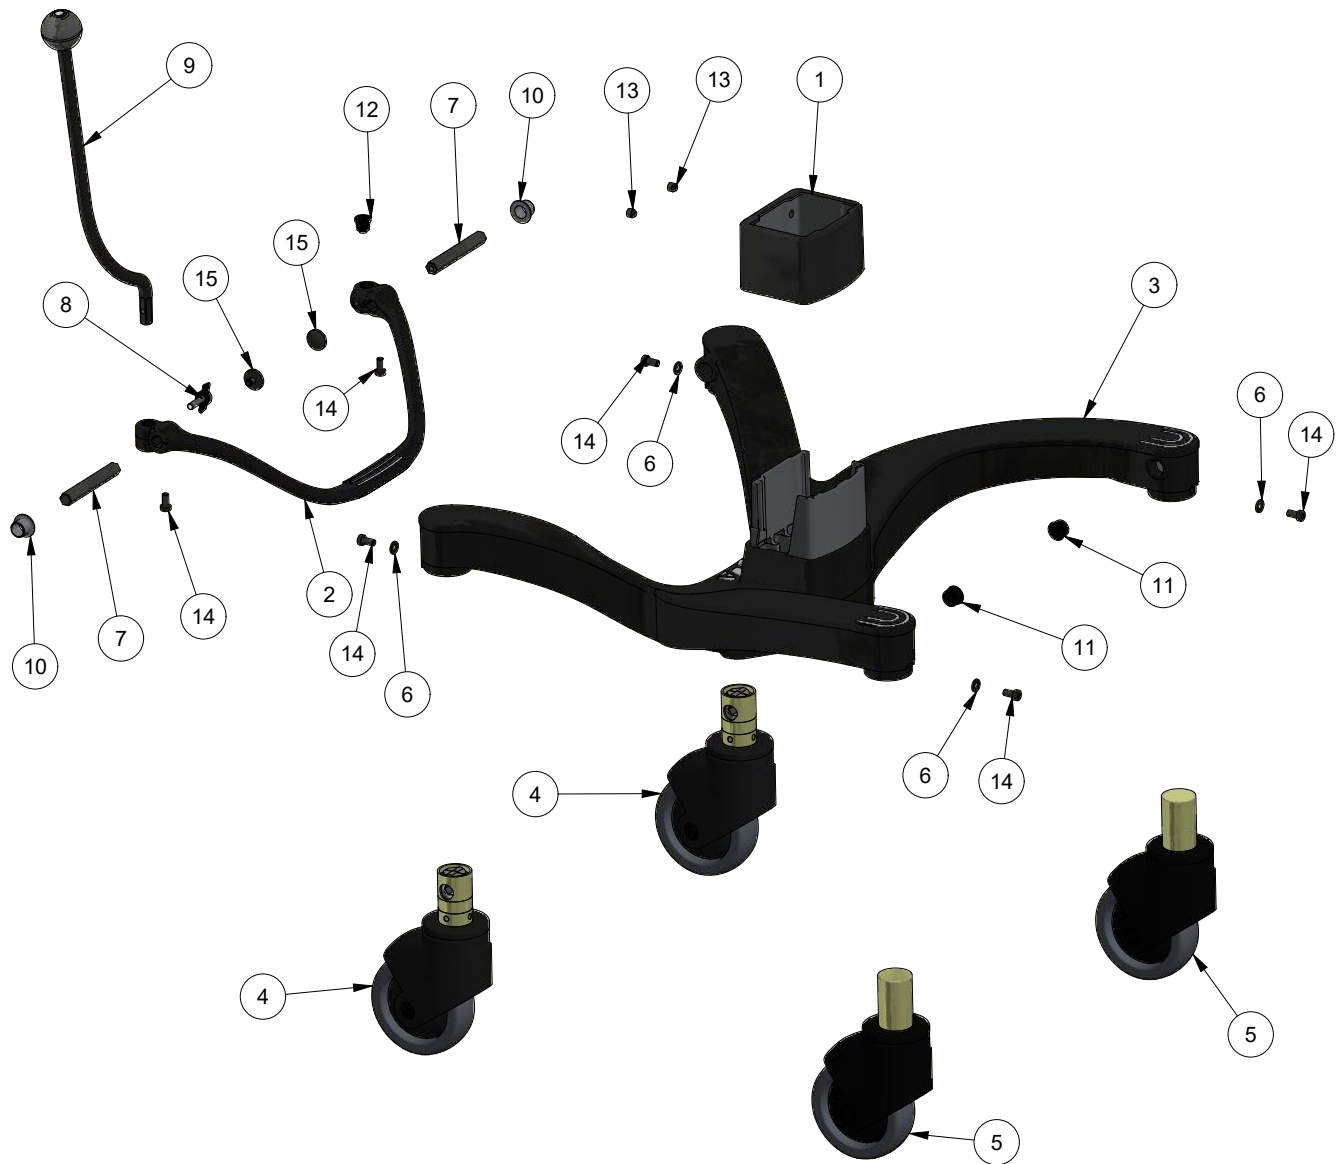

Vela Tango 700E

Pos	Pcs	Beskrivelse	Description	Beschreibung	Stock no
1	1	Bøsning til aktuator	Bushing for actuator	Adapter für Aktuator	928655
2	1	Søjleafdækning el	Cover for center column	Abdeckung für Center	928690
3	1	Aktuator Nordic 200 mm	Actuator Nordic 200 mm	Aktuator Nordic 200 mm	926416
4	1	Bæreplade 10/15 el Hs	Seat support 10/15 el Rs	Sitztrageplatte 10/15 el Rs	18642399723030
5.1	1	El-cover top Hs	Cover for el top Rs	El-cover top Rs	928683
5.2	1	El-cover bund Hs	Cover for el bottom Rs	El-cover bund Rs	928685
5.3	1	El-cover top Vs	Cover for el top Ls	El-cover top Ls	928684
5.4	1	Elcover bund Vs	Cover for el bottom Ls	El-cover bund Ls	928686
6	2	Armlænsstang med knopfjeder	Armrest tube including knob spring	Armlehne Stange	928693
7	1	Sædeadapter	Seat adapter	Sitzadapter	928691
7.1	2	Plastbøsning til breddejustering	Bushing for width adjustment	Buchse zur Breitenverstellung	928692
7.2	2	Vingeskrue M8 x 20 sort	Knob screw M8 x 20 black	Flügelgriff M8 x 20 Schwarz	928606
8	2	Armlæn med højderegulering	Armrest height regulation	Armlehnen mit Höhenverstellung	928694
9	1	Rygbøjle teleskopryg TG500	Backrest telescope back TG 500	Rückenlehne Teleskop TG 500	928086
10	1	Underlag for ryghængsel sort	Underlay for back hinge black	Unterlage für Rücken Scharnier schwarz	926636
11	1	Sæde Active 44x44 cm Medium	Seat Active 44x44 cm Medium	Sitz Active 44x44 cm Medium	771047957687
12	1	Armlænspude 9x25 kpl	Armrest pad 9x25	Armlehne polster 9x25	15535003
13	1	Armlænspude 9x25 el komplet	Armrest pad 9x25 el complete	Armlehne polster 9x25 el komplett	15534003
14	2	Batteri 12 V 2.3 Ah	Battery 12V 2,3 Ah	Batterie 12V 2,3 Ah	924778
15	1	Sikringsholder flad 10A kpl	Fuse Cable Complete	Sicherungshalter komplett	927627
16	4	Skrue m/indv. 6-kt UH M6x16 m/lim	Countersunk Screw M6x16 w/glue	Senkskrave mit Innensechskant	8002906016
17	1	Kabelafledning	Cable relief	Kabel Entlastung	928707
18	1	Skive	Washer	Scheibe	880220 8
19	6	O-ring	O-ring	O-ring	928701
20	1	Aksel for ryghængsel	Shaft for backrest bracket	Oberteil für Rückenlehne Halterung	923284
21	2	Gummiskive underlag ryghængsel	Rubber disc for backrest hinge	Gummischeibe für Rückenscharnier	926585
22	4	Vingemøtrik M6 x 20	Wing nut M6 x 20	Flügelmutter M6 x 20	928674
23	2	Knopfjeder for 10 mm rør	Pop-out pin for 10 mm tube	Druck-stifte Ø10 mm Rohr	923362
24	1	Understel T700	Subframe T700	Rahmen T700	427526596990700
25	1	Lås for ryghængsel	Lock for backrest hinge	Schliess für Rückenscharnier	926638
26	1	Låsetap for ryghængsel	Locking tap for backrest hinge	Schliesstap für Rückenscharnier	926637
27	1	Rygbøjle f/teleskopryg bærepl 10/15	Backrest arm f/telescopic backrest SS 10/15	Rückenbügel f/teleskop rücken Sitztragepl 10/15	928090
28	1	Afdækning rygbøjle Bæreplade 10/15	Cover backrest seat support 10/15	Abdeckung rügenbügel Sitztrageplatte 10/15	928087
30	10	Skive	Washer	Scheibe	8802806
31	1	Ryg Active M	Back Active M	Rückenlehne Active M	26T45120
32	1	Lader 24V 0,5A med Jack hun 6 mm	Charger 24V 0,5A with female part 6 mm	Ladegerät 24V 0,5A	925087
33	12	Skrue m/indv. 6kt. cyl. h. lav.	Screw w/ hexagon socket head	Schraube m/innen sechskant	8013806012
34	4	Skrue m/indv. 6kt. cyl. h. lav.	Screw w/ hexagon socket head	Schraube m/innen sechskant	8013206016
35	2	Skive M5	Washer M5	Scheibe M5	8802205
36	2	Skrue M5x16	Screw M5x16	Schrauben M5x16	8001205016
37	2	Stor skive M6	Washer M6	Scheibe M6	8806206
38	1	Vingeskrue M8 x 16 sort	Knob screw M8 x 16 black	Flügelgriff M8 x 16 Schwarz	928990
39	2	DIN 912 - M8 x 12	DIN 912 - M8 x 12	DIN 912 - M8 x 12	8001608012