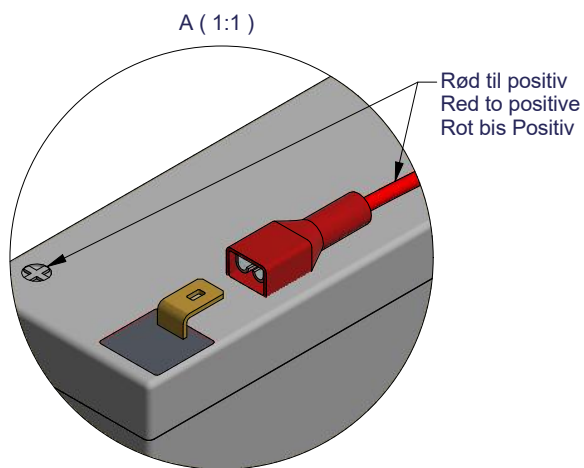

Pos	Pcs	Beskrivelse	Description	Beschreibung	Stock no
1	1	Sikringsholder flad 10A kpl	Fuse Cable Complete	Sicherungshalter komplett	925161
1.1	1	Sikring 10A	Fuse 10A	Sicherung 10A	924872
2	1	Lader 24V 0,5A med Jack hun 6 mm	Charger 24V 0,5A with female part 6 mm	Ladegerät 24V 0,5A	925087
3	1	Aktuator Nordic 200 mm	Actuator Nordic 200 mm	Aktuator Nordic 200 mm	926416
4	2	Batteri 12 V 2,3 Ah	Battery 12V 2,3 Ah	Batterie 12V 2,3 Ah	924778
5	1	Armlæns pude 9x25 el komplet	Armrest pad 9x25 el complete	Armllehne polster 9x25 el komplett	15534003