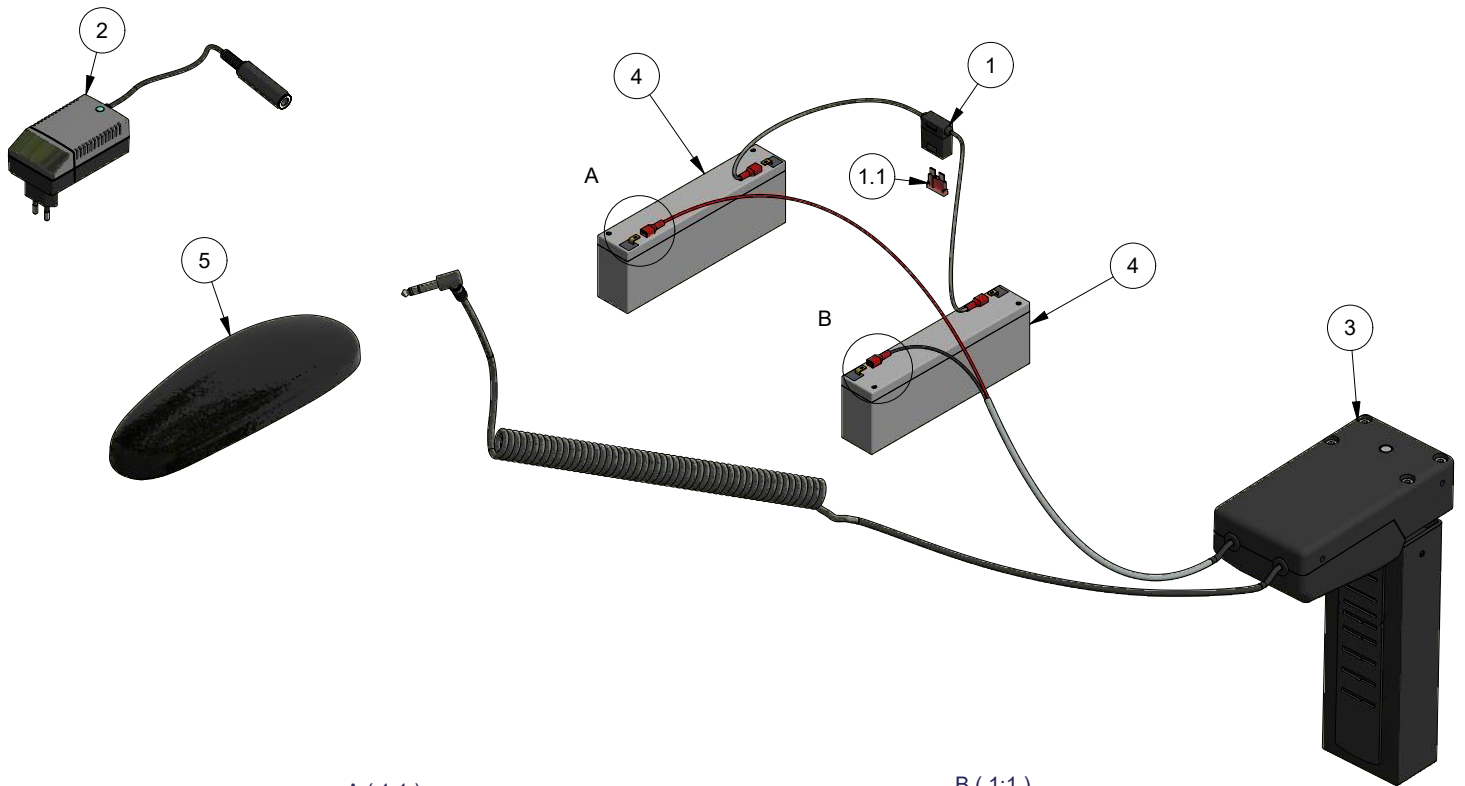

Pos	Pcs	Beskrivelse	Description	Beschreibung	Stock no
1	1	Sikringsholder flad 10A kpl	Fuse Cable Complete	Sicherungshalter komplett	925161
1.1	1	Sikring 10A	Fuse 10A	Sicherung 10A	924872
2	1	Lader 24V 0,5A med Jack hun 6 mm	Charger 24V 0,5A with female part 6 mm	Ladegerät 24V 0,5A	925087
3	1	Aktuator Nordic 200 mm	Actuator Nordic 200 mm	Aktuator Nordic 200 mm	926416
4	2	Batteri 12 V 2,3 Ah	Battery 12V 2,3 Ah	Batterie 12V 2,3 Ah	924778
5	1	Armlæns pude 9x25 el komplet	Armrest pad 9x25 el complete	Armllehne polster 9x25 el komplett	15534003