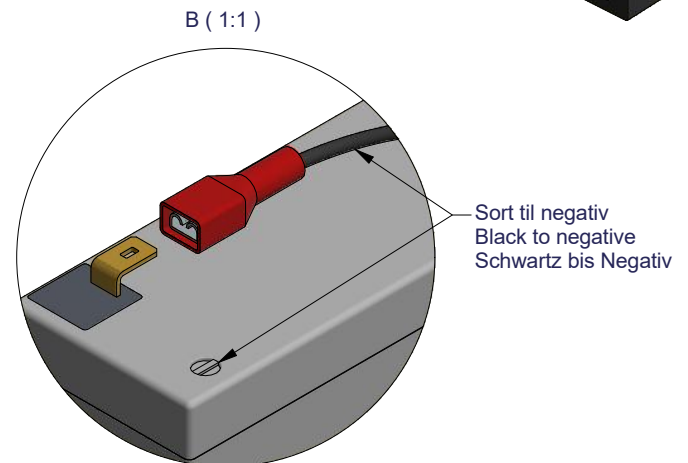

Pos	Pcs	Beskrivelse	Description	Beschreibung	Stock no
1	1	Sikringsholder flad 10A kpl	Fuse Cable Complete	Sicherungshalter komplett	925161
1.1	1	Sikring 10A	Fuse 10A	Sicherung 10A	924872
2	1	Lader 24V 0,5A med Jack hun 6 mm	Charger 24V 0,5A with female part 6 mm	Ladegerät 24V 0,5A	925087
3	1	Aktuator Nordic 200 mm	Actuator Nordic 200 mm	Aktuator Nordic 200 mm	926416
4	2	Batteri 12 V 2,3 Ah	Battery 12V 2,3 Ah	Batterie 12V 2,3 Ah	924778
5	1	Armlæns pude 9x25 el komplet	Armrest pad 9x25 el complete	Armllehne polster 9x25 el komplett	15534003