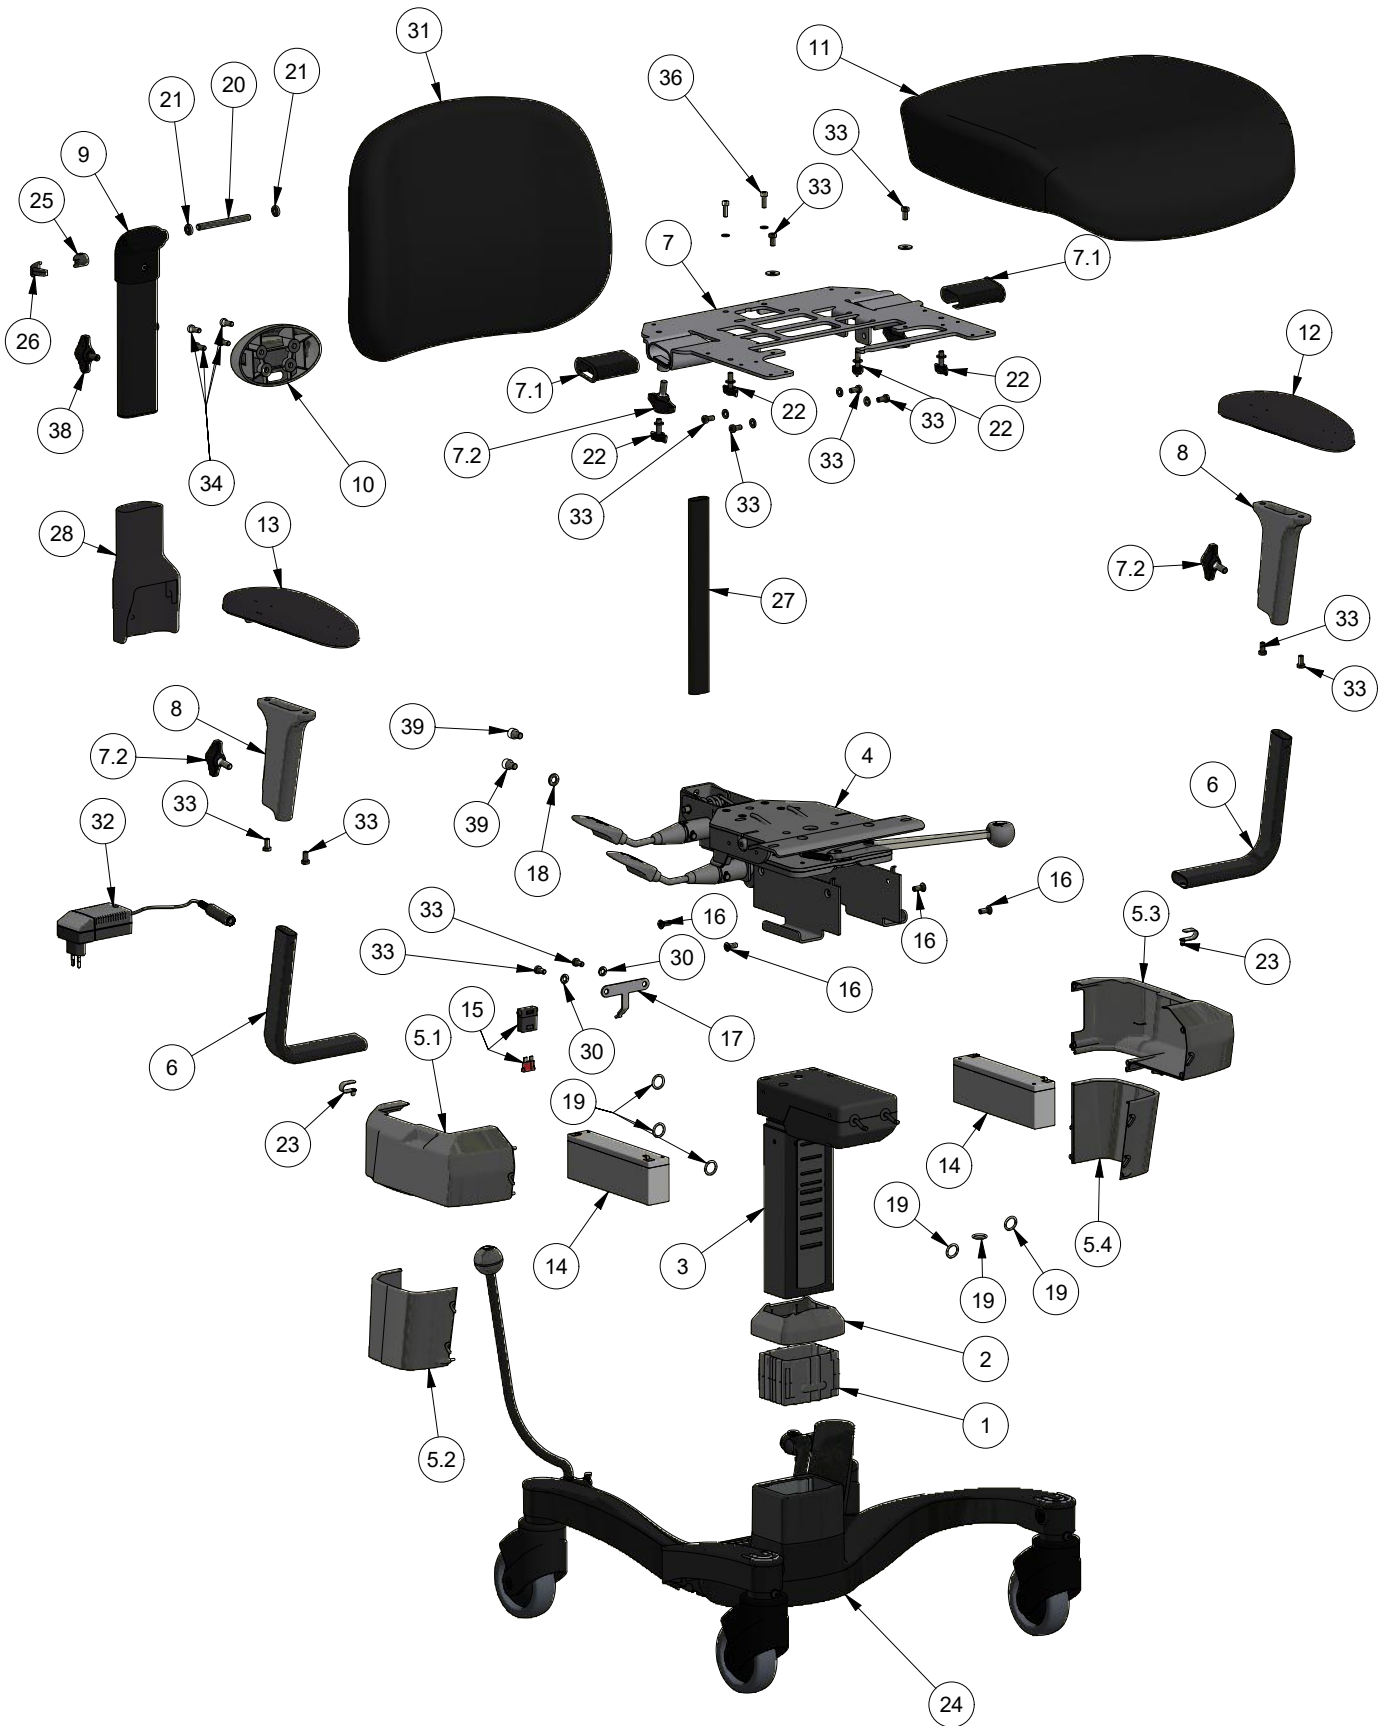

Vela Tango 700E

Pos	Pcs	Beskrivelse	Description	Beschreibung	Stock no
1	1	Bøsning til aktuator	Bushing for actuator	Adapter für Aktuator	928655
2	1	Søjleafdækning el	Cover for center column	Abdeckung für Center	928690
3	1	Aktuator Nordic 200 mm	Actuator Nordic 200 mm	Aktuator Nordic 200 mm	926416
4	1	Bæreplade 10/15 el Hs	Seat support 10/15 el Rs	Sitztrageplatte 10/15 el Rs	18642399723030
5.1	1	El-cover top Hs	Cover for el top Rs	El-cover top Rs	928683
5.2	1	El-cover bund Hs	Cover for el bottom Rs	El-cover bund Rs	928685
5.3	1	El-cover top Vs	Cover for el top Ls	El-cover top Ls	928684
5.4	1	Elcover bund Vs	Cover for el bottom Ls	El-cover bund Ls	928686
6	2	Armlænsstang med knopfjeder	Armrest tube including knob spring	Armlehne Stange	928693
7	1	Sædeadapter	Seat adapter	Sitzadapter	928691
7.1	2	Plastbøsning til breddejustering	Bushing for width adjustment	Buchse zur Breitenverstellung	928692
7.2	2	Vingeskrue M8 x 20 sort	Knob screw M8 x 20 black	Flügelgriff M8 x 20 Schwarz	928606
8	2	Armlæn med højderegulering	Armrest height regulation	Armlehnen mit Höhenverstellung	928694
9	1	Rygbøjle teleskopryg TG500	Backrest telescope back TG 500	Rückenlehne Teleskop TG 500	928086
10	1	Underlag for ryghængsel sort	Underlay for back hinge black	Unterlage für Rücken Scharnier schwarz	926636
11	1	Sæde Active 44x44 cm Medium	Seat Active 44x44 cm Medium	Sitz Active 44x44 cm Medium	771047957687
12	1	Armlænspude 9x25 kpl	Armrest pad 9x25	Armlehne polster 9x25	15535003
13	1	Armlænspude 9x25 el komplet	Armrest pad 9x25 el complete	Armlehne polster 9x25 el komplett	15534003
14	2	Batteri 12 V 2.3 Ah	Battery 12V 2,3 Ah	Batterie 12V 2,3 Ah	924778
15	1	Sikringsholder flad 10A kpl	Fuse Cable Complete	Sicherungshalter komplett	927627
16	4	Skrue m/indv. 6-kt UH M6x16 m/lim	Countersunk Screw M6x16 w/glue	Senkskrave mit Innensechskant	8002906016
17	1	Kabelafledning	Cable relief	Kabel Entlastung	928707
18	1	Skive	Washer	Scheibe	880220 8
19	6	O-ring	O-ring	O-ring	928701
20	1	Aksel for ryghængsel	Shaft for backrest bracket	Oberteil für Rückenlehne Halterung	923284
21	2	Gummiskive underlag ryghængsel	Rubber disc for backrest hinge	Gummischeibe für Rückenscharnier	926585
22	4	Vingemøtrik M6 x 20	Wing nut M6 x 20	Flügelmutter M6 x 20	928674
23	2	Knopfjeder for 10 mm rør	Pop-out pin for 10 mm tube	Druck-stifte Ø10 mm Rohr	923362
24	1	Understel T700	Subframe T700	Rahmen T700	427526596990700
25	1	Lås for ryghængsel	Lock for backrest hinge	Schliess für Rückenscharnier	926638
26	1	Låsetap for ryghængsel	Locking tap for backrest hinge	Schliesstap für Rückenscharnier	926637
27	1	Rygbøjle f/teleskopryg bærepl 10/15	Backrest arm f/telescopic backrest SS 10/15	Rückenbügel f/teleskop rücken Sitztragepl 10/15	928090
28	1	Afdækning rygbøjle Bæreplade 10/15	Cover backrest seat support 10/15	Abdeckung rügenbügel Sitztrageplatte 10/15	928087
30	10	Skive	Washer	Scheibe	8802806
31	1	Ryg Active M	Back Active M	Rückenlehne Active M	26T45120
32	1	Lader 24V 0,5A med Jack hun 6 mm	Charger 24V 0,5A with female part 6 mm	Ladegerät 24V 0,5A	925087
33	12	Skrue m/indv. 6kt. cyl. h. lav.	Screw w/ hexagon socket head	Schraube m/innen sechskant	8013806012
34	4	Skrue m/indv. 6kt. cyl. h. lav.	Screw w/ hexagon socket head	Schraube m/innen sechskant	8013206016
35	2	Skive M5	Washer M5	Scheibe M5	8802205
36	2	Skrue M5x16	Screw M5x16	Schrauben M5x16	8001205016
37	2	Stor skive M6	Washer M6	Scheibe M6	8806206
38	1	Vingeskrue M8 x 16 sort	Knob screw M8 x 16 black	Flügelgriff M8 x 16 Schwarz	928990
39	2	DIN 912 - M8 x 12	DIN 912 - M8 x 12	DIN 912 - M8 x 12	8001608012