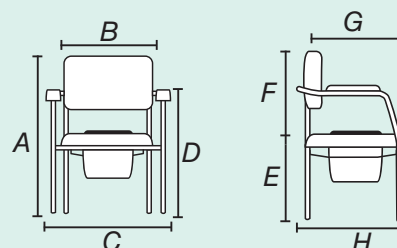

KLEUREN

2 JAAR GARANTIE
MAX. GEBRUIKERSGEWICHT: 180 KG

Verpakking:
Pallet: 20

Afneembare, comfortabele zitting

Emmer van bovenaf afneembaar

TECHNISCHE KENMERKEN

Totale hoogte	A	85.5 cm
Afstand tussen armleuningen	B	56 cm
Totale breedte	C	63 cm
Hoogte armleuningen-vloer	D	71 cm
Hoogte zitting-vloer	E	50 cm
Hoogte zitting-rugleuning	F	40 cm
Diepte zitting	G	39 cm
Totale diepte	H	49 cm
Gewicht		6.6 kg
Zitting opening		21 cm x 25.5 cm