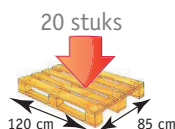

NEW OPEN Toiletstoel

De **NEW OPEN** toiletstoel is uitgerust met armleuningen met brede opening om het verplaatsen en het verwijderen van de emmer van bovenaf te vergemakkelijken. De zitting is gepolsterd en kan volledig worden verwijderd om het beste niveau van hygiëne en comfort te bieden. **NEW OPEN** is verkrijgbaar in 4 uitvoeringen: vast of in hoogte verstelbaar, en met standaard of volledige zitting.

KLEUREN

2 JAAR GARANTIE
MAX. GEBRUIKERSGEWICHT: 180 KG

Verpakking:
Pallet: 20

Afneembare, comfortabele zitting

Emmer van bovenaf afneembaar

TECHNISCHE KENMERKEN

Totale hoogte	A	85.5 cm
Afstand tussen armleuningen	B	56 cm
Totale breedte	C	63 cm
Hoogte armleuningen-vloer	D	71 cm
Hoogte zitting-vloer	E	50 cm
Hoogte zitting-rugleuning	F	40 cm
Diepte zitting	G	39 cm
Totale diepte	H	49 cm
Gewicht		6.6 kg
Zitting opening		21 cm x 25.5 cm