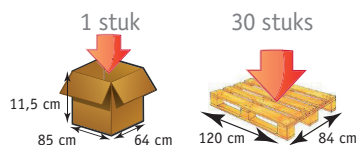

Materialen: stalen frame met epoxycoating, gelamineerd tafelblad, PVC en polypropyleen

- > Tafelblad kantelbaar van 0 tot 90°
- > Plat verpakt en klaar voor gebruik geleverd
- > Epoxy gecoat stalen frame
- > Verstelbare hoogte
- > «C»-vormig ontwerp
- > Gelamineerd tafelblad met randstrip
- > 4 zwenkwielen (2 met rem) voor extra veiligheid
- > Eenvoudig plat op te vouwen voor opslag
- > Optionele zijplaten

Verpakking:

Stuks per doos: 1

Pallet: 30

DIFFUSION walnoot 80 cm (421314)

DIFFUSION beuken 60 cm met zijblad (421815)

TECHNISCHE KENMERKEN

Beschrijving	A	B x F	C	D x H	E	G	I	Gewicht	Dikte van de tafelblad
DIFFUSION 80 cm	15°	40 x 80 cm	0 < 90°	44 x 57 cm	61/94 cm	53,5 cm	10 cm	9 kg	16 mm
DIFFUSION 60 cm		40 x 60 cm						8 kg	
Zijblad	-	40 x 16 cm	-	-	-	-	-	1,7 kg	