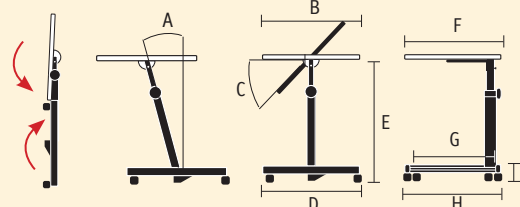

Verpakking:

Stuks per doos: 1

Pallet: 30

DIFFUSION walnoot 80 cm (421314)

DIFFUSION beuken 60 cm met zijblad (421815)

TECHNISCHE KENMERKEN

Beschrijving	A	B x F	C	D x H	E	G	I	Gewicht	Dikte van de tafelblad
DIFFUSION 80 cm	15°	40 x 80 cm	0 < 90°	44 x 57 cm	61/94 cm	53,5 cm	10 cm	9 kg	16 mm
DIFFUSION 60 cm		40 x 60 cm						8 kg	
Zijblad	-	40 x 16 cm	-	-	-	-	-	1,7 kg	