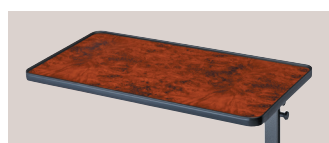

DIFFUSION Bedtafel

DIFFUSION ceruse grijs 60 cm
(421411)

2 JAAR GARANTIE
MAX GEBRUIKERSGEWICHT: 10 KG

NIEUW

Onze **DIFFUSION** bedtafel is 100% gemaakt in Frankrijk. Het is in verschillende kleuren, met of zonder zijplaat en ook met een extra groot tafelblad van 80 cm verkrijgbaar.

Materialen: stalen frame met epoxycoating, gelamineerd tafelblad, PVC en polypropyleen

- > Tafelblad kantelbaar van 0 tot 90°
- > Plat verpakt en klaar voor gebruik geleverd
- > Epoxy gecoat stalen frame
- > Verstelbare hoogte
- > «C»-vormig ontwerp
- > Gelamineerd tafelblad met randstrip
- > 4 zwenkwielen (2 met rem) voor extra veiligheid
- > Eenvoudig plat op te vouwen voor opslag
- > Optionele zijplaten

KLEUREN

WIT

CERUSE GRIJS

WALNOOT

BEUKEN

Nieuw! Frame- en tafelbladsteunen voor optimale stabiliteit

Kantelbare voet

2 wielen met rem

Verpakking:

Stuks per doos: 1

Pallet: 30

DIFFUSION walnoot 80 cm (421314)

DIFFUSION beuken 60 cm met zijblad (421815)

TECHNISCHE KENMERKEN

Beschrijving	A	B x F	C	D x H	E	G	I	Gewicht	Dikte van de tafelblad
DIFFUSION 80 cm	15°	40 x 80 cm	0 < 90°	44 x 57 cm	61/94 cm	53,5 cm	10 cm	9 kg	16 mm
DIFFUSION 60 cm		40 x 60 cm						8 kg	
Zijblad	-	40 x 16 cm	-	-	-	-	-	1,7 kg	