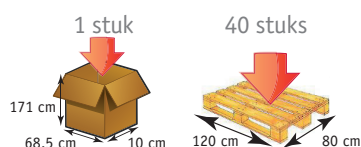

# PROTECT Bedbeugel

**2 JAAR GARANTIE**  
MAX GEBRUIKERSGEWICHT: 160 KG

De **PROTECT** bedbeugel kan eenvoudig en zonder gereedschap worden geïnstalleerd om de patiënt tijdens transfers veiligheid te bieden. Geleverd met 3 klittenbandriemen.

## TECHNISCHE KENMERKEN

Beschrijving	Hoogte	Lengte	Gewicht
PROTECT bedbeugel	51 cm	70 cm	2,5 kg