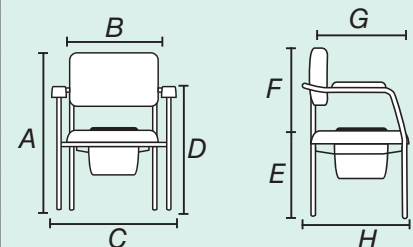

KLEUREN

OCEAAN

GRIJS

Afneembare, comfortabele zitting

Emmer van bovenaf afneembaar

TECHNISCHE KENMERKEN

Totale hoogte	A	82.5/97 cm
Afstand tussen armleuningen	B	55.5 cm
Totale breedte	C	62.5 cm
Hoogte armleuningen-vloer	D	67.5/83 cm
Hoogte zitting-vloer	E	46/62 cm
Hoogte zitting-rugleuning	F	40 cm
Diepte zitting	G	42 cm
Totale diepte	H	49/52 cm
Gewicht		6.8 kg
Zitting opening		21 cm x 25,5 cm

IDENTIFICATIE

Artikelnr.	Subklasse	Beschrijving	EAN Code	HS Code	GMDN	CND
30102	-ocean	New Open verstelbaar Oceaan met standard zitting	3701127752427	940171000	091203	Y091203
	-grey	New Open verstelbaar Grijs met standard zitting	3701127752410			
30100	-ocean	New Open verstelbaar Oceaan met volledige zitting	3701127752403			
	-grey	New Open verstelbaar Grijs met volledige zitting	3701127752397			